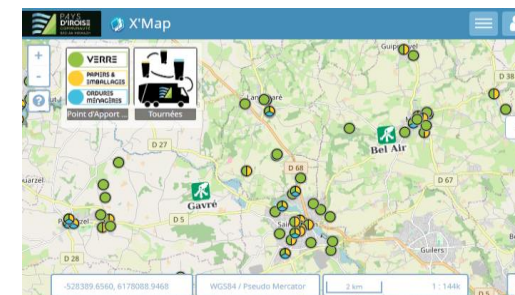

mars 2025							
	Lu	Ma	Me	Je	Ve	Sa	Di
9						1	2
10	3	4	5	6	7	8	9
11	10	11	12	13	14	15	16
12	17	18	19	20	21	22	23
13	24	25	26	27	28	29	30
14	31						

recyclable
bac OM
jour férié

avril 2025							
	Lu	Ma	Me	Je	Ve	Sa	Di
14		1	2	3	4	5	6
15	7	8	9	10	11	12	13
16	14	15	16	17	18	19	20
17	21	22	23	24	25	26	27
18	28	29	30				

mai 2025							
	Lu	Ma	Me	Je	Ve	Sa	Di
18				1	2	3	4
19	5	6	7	8	9	10	11
20	12	13	14	15	16	17	18
21	19	20	21	22	23	24	25
22	26	27	28	29	30	31	

juin 2025							
	Lu	Ma	Me	Je	Ve	Sa	Di
22							1
23	2	3	4	5	6	7	8
24	9	10	11	12	13	14	15
25	16	17	18	19	20	21	22
26	23	24	25	26	27	28	29
27	30						

Pour connaître votre secteur de collecte consultez la carte interactive des tournées (cliquez sur l'image pour y accéder) :

juillet 2025							
	Lu	Ma	Me	Je	Ve	Sa	Di
27		1	2	3	4	5	6
28	7	8	9	10	11	12	13
29	14	15	16	17	18	19	20
30	21	22	23	24	25	26	27
31	28	29	30	31			