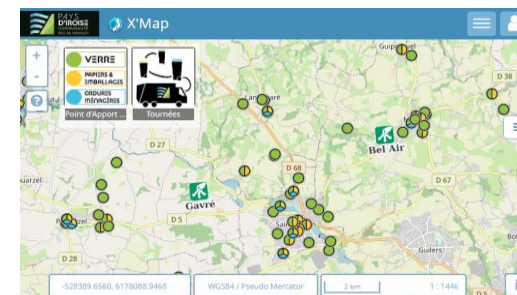

mars 2025							
	Lu	Ma	Me	Je	Ve	Sa	Di
9						1	2
10	3	4	5	6	7	8	9
11	10	11	12	13	14	15	16
12	17	18	19	20	21	22	23
13	24	25	26	27	28	29	30
14	31						

recyclable  
bac OM  
jour férié

avril 2025							
	Lu	Ma	Me	Je	Ve	Sa	Di
14		1	2	3	4	5	6
15	7	8	9	10	11	12	13
16	14	15	16	17	18	19	20
17	21	22	23	24	25	26	27
18	28	29	30				

mai 2025							
	Lu	Ma	Me	Je	Ve	Sa	Di
18				1	2	3	4
19	5	6	7	8	9	10	11
20	12	13	14	15	16	17	18
21	19	20	21	22	23	24	25
22	26	27	28	29	30	31	

juin 2025							
	Lu	Ma	Me	Je	Ve	Sa	Di
22							1
23	2	3	4	5	6	7	8
24	9	10	11	12	13	14	15
25	16	17	18	19	20	21	22
26	23	24	25	26	27	28	29
27	30						

Pour connaître votre secteur de collecte consultez la carte interactive des tournées (cliquez sur l'image pour y accéder) :

juillet 2025							
	Lu	Ma	Me	Je	Ve	Sa	Di
27		1	2	3	4	5	6
28	7	8	9	10	11	12	13
29	14	15	16	17	18	19	20
30	21	22	23	24	25	26	27
31	28	29	30	31			