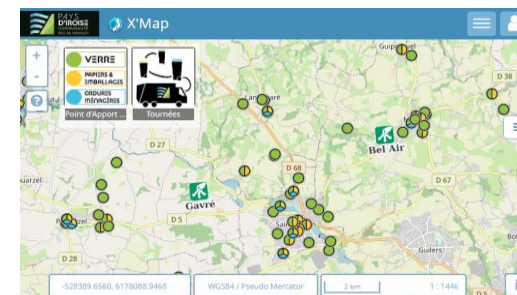

mars 2025							
	Lu	Ma	Me	Je	Ve	Sa	Di
9						1	2
10	3	4	5	6	7	8	9
11	10	11	12	13	14	15	16
12	17	18	19	20	21	22	23
13	24	25	26	27	28	29	30
14	31						

recyclable
bac OM
jour férié

avril 2025							
	Lu	Ma	Me	Je	Ve	Sa	Di
14		1	2	3	4	5	6
15	7	8	9	10	11	12	13
16	14	15	16	17	18	19	20
17	21	22	23	24	25	26	27
18	28	29	30				

mai 2025							
	Lu	Ma	Me	Je	Ve	Sa	Di
18				1	2	3	4
19	5	6	7	8	9	10	11
20	12	13	14	15	16	17	18
21	19	20	21	22	23	24	25
22	26	27	28	29	30	31	

juin 2025							
	Lu	Ma	Me	Je	Ve	Sa	Di
22							1
23	2	3	4	5	6	7	8
24	9	10	11	12	13	14	15
25	16	17	18	19	20	21	22
26	23	24	25	26	27	28	29
27	30						

Pour connaître votre secteur de collecte consultez la carte interactive des tournées (cliquez sur l'image pour y accéder) :

juillet 2025							
	Lu	Ma	Me	Je	Ve	Sa	Di
27		1	2	3	4	5	6
28	7	8	9	10	11	12	13
29	14	15	16	17	18	19	20
30	21	22	23	24	25	26	27
31	28	29	30	31			