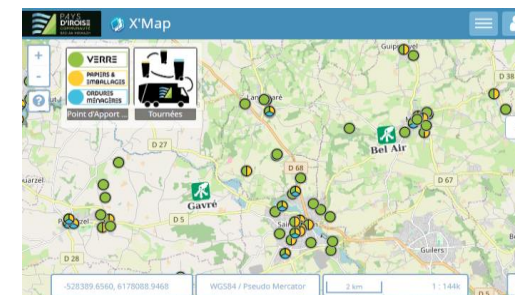

mars 2025							
	Lu	Ma	Me	Je	Ve	Sa	Di
9						1	2
10	3	4	5	6	7	8	9
11	10	11	12	13	14	15	16
12	17	18	19	20	21	22	23
13	24	25	26	27	28	29	30
14	31						

recyclable
bac OM
jour férié

avril 2025							
	Lu	Ma	Me	Je	Ve	Sa	Di
14		1	2	3	4	5	6
15	7	8	9	10	11	12	13
16	14	15	16	17	18	19	20
17	21	22	23	24	25	26	27
18	28	29	30				

Pour connaître votre secteur de collecte consultez la carte interactive des tournées (cliquez sur l'image pour y accéder) :

juillet 2025							
	Lu	Ma	Me	Je	Ve	Sa	Di
27		1	2	3	4	5	6
28	7	8	9	10	11	12	13
29	14	15	16	17	18	19	20
30	21	22	23	24	25	26	27
31	28	29	30	31			