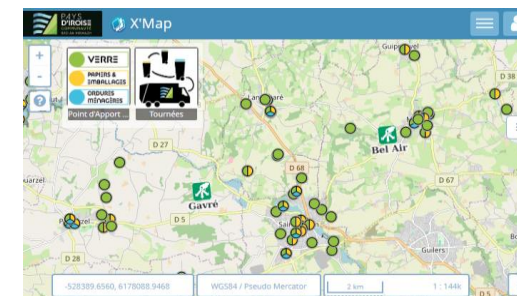

mars 2025							
	Lu	Ma	Me	Je	Ve	Sa	Di
9						1	2
10	3	4	5	6	7	8	9
11	10	11	12	13	14	15	16
12	17	18	19	20	21	22	23
13	24	25	26	27	28	29	30
14	31						

recyclable
bac OM
jour férié

avril 2025							
	Lu	Ma	Me	Je	Ve	Sa	Di
14		1	2	3	4	5	6
15	7	8	9	10	11	12	13
16	14	15	16	17	18	19	20
17	21	22	23	24	25	26	27
18	28	29	30				

Pour connaître votre secteur de collecte
consultez la carte interactive des
tournées (cliquez sur l'image pour y
accéder) :

juillet 2025							
	Lu	Ma	Me	Je	Ve	Sa	Di
27		1	2	3	4	5	6
28	7	8	9	10	11	12	13
29	14	15	16	17	18	19	20
30	21	22	23	24	25	26	27
31	28	29	30	31			