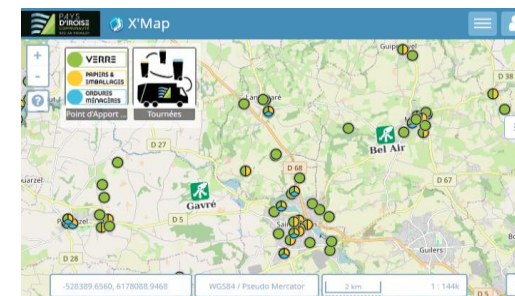

mars 2025							
	Lu	Ma	Me	Je	Ve	Sa	Di
9						1	2
10	3	4	5	6	7	8	9
11	10	11	12	13	14	15	16
12	17	18	19	20	21	22	23
13	24	25	26	27	28	29	30
14	31						

recyclable
bac OM
jour férié

avril 2025							
	Lu	Ma	Me	Je	Ve	Sa	Di
14		1	2	3	4	5	6
15	7	8	9	10	11	12	13
16	14	15	16	17	18	19	20
17	21	22	23	24	25	26	27
18	28	29	30				

Pour connaître votre secteur de collecte consultez la carte interactive des tournées (cliquez sur l'image pour y accéder) :

juillet 2025							
	Lu	Ma	Me	Je	Ve	Sa	Di
27		1	2	3	4	5	6
28	7	8	9	10	11	12	13
29	14	15	16	17	18	19	20
30	21	22	23	24	25	26	27
31	28	29	30	31			