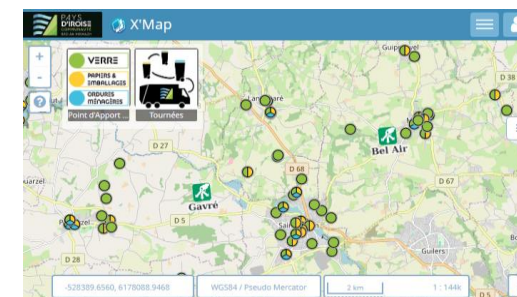

mars 2025							
	Lu	Ma	Me	Je	Ve	Sa	Di
9						1	2
10	3	4	5	6	7	8	9
11	10	11	12	13	14	15	16
12	17	18	19	20	21	22	23
13	24	25	26	27	28	29	30
14	31						

recyclable  
bac OM  
jour férié

avril 2025							
	Lu	Ma	Me	Je	Ve	Sa	Di
14		1	2	3	4	5	6
15	7	8	9	10	11	12	13
16	14	15	16	17	18	19	20
17	21	22	23	24	25	26	27
18	28	29	30				

mai 2025							
	Lu	Ma	Me	Je	Ve	Sa	Di
18				1	2	3	4
19	5	6	7	8	9	10	11
20	12	13	14	15	16	17	18
21	19	20	21	22	23	24	25
22	26	27	28	29	30	31	

juin 2025							
	Lu	Ma	Me	Je	Ve	Sa	Di
22							1
23	2	3	4	5	6	7	8
24	9	10	11	12	13	14	15
25	16	17	18	19	20	21	22
26	23	24	25	26	27	28	29
27	30						

Pour connaître votre secteur de collecte consultez la carte interactive des tournées (cliquez sur l'image pour y accéder) :

juillet 2025							
	Lu	Ma	Me	Je	Ve	Sa	Di
27		1	2	3	4	5	6
28	7	8	9	10	11	12	13
29	14	15	16	17	18	19	20
30	21	22	23	24	25	26	27
31	28	29	30	31			