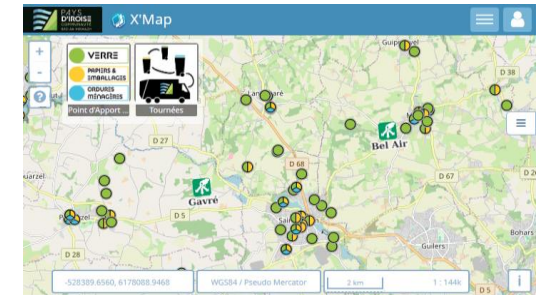

mars 2025							
	Lu	Ma	Me	Je	Ve	Sa	Di
9						1	2
10	3	4	5	6	7	8	9
11	10	11	12	13	14	15	16
12	17	18	19	20	21	22	23
13	24	25	26	27	28	29	30
14	31						

recyclable
bac OM
jour férié

avril 2025							
	Lu	Ma	Me	Je	Ve	Sa	Di
14		1	2	3	4	5	6
15	7	8	9	10	11	12	13
16	14	15	16	17	18	19	20
17	21	22	23	24	25	26	27
18	28	29	30				

mai 2025							
	Lu	Ma	Me	Je	Ve	Sa	Di
18				1	2	3	4
19	5	6	7	8	9	10	11
20	12	13	14	15	16	17	18
21	19	20	21	22	23	24	25
22	26	27	28	29	30	31	

juin 2025							
	Lu	Ma	Me	Je	Ve	Sa	Di
22							1
23	2	3	4	5	6	7	8
24	9	10	11	12	13	14	15
25	16	17	18	19	20	21	22
26	23	24	25	26	27	28	29
27	30						

Pour connaître votre secteur de collecte consultez la carte interactive des tournées (cliquez sur l'image pour y accéder) :

juillet 2025							
	Lu	Ma	Me	Je	Ve	Sa	Di
27		1	2	3	4	5	6
28	7	8	9	10	11	12	13
29	14	15	16	17	18	19	20
30	21	22	23	24	25	26	27
31	28	29	30	31			